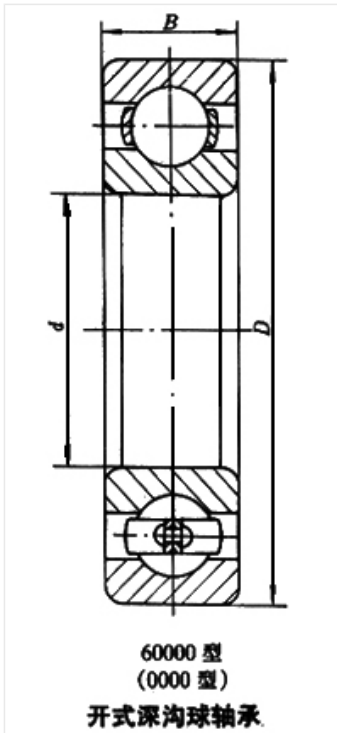

轴承型号 61903

外形尺寸(mm)

d: 17

D: 30

B: 7

极限转速(rpm)

脂润滑: 19000

油润滑: 24000

额定载荷

Cr(N): 4.6

Cr(N): 2.6

重量(kg) 0.018