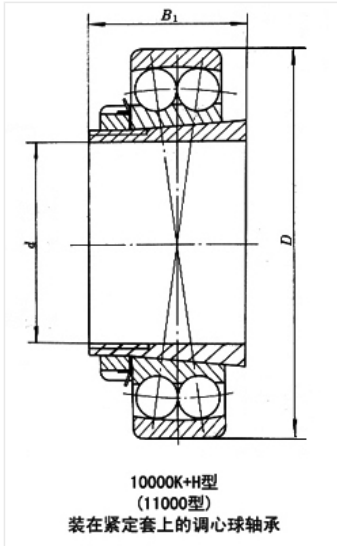

轴承型号 1204K+H204

外形尺寸(mm)

d: 20

D: 47

B: 40

极限转速(rpm)

脂润滑: 14000

油润滑: 17000

额定载荷

Cr(N): 9.9

Cr(N): 2.6

重量(kg) 0.191