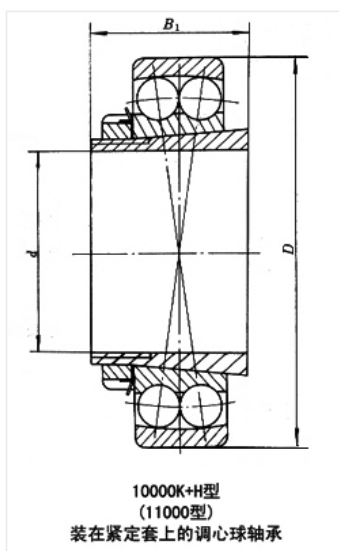

轴承型号 1206K+H206

外形尺寸(mm)

d: 30

D: 62

B: 48

极限转速(rpm)

脂润滑: 9900

油润滑: 12000

额定载荷

Cr(N): 15.6

Cr(N): 4.65

重量(kg) 0.36