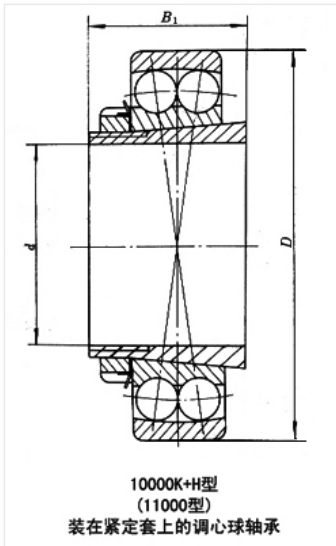

轴承型号 2204K+H304

外形尺寸(mm)

d: 17

D: 47

B: 18

极限转速(rpm)

脂润滑: -

油润滑: -