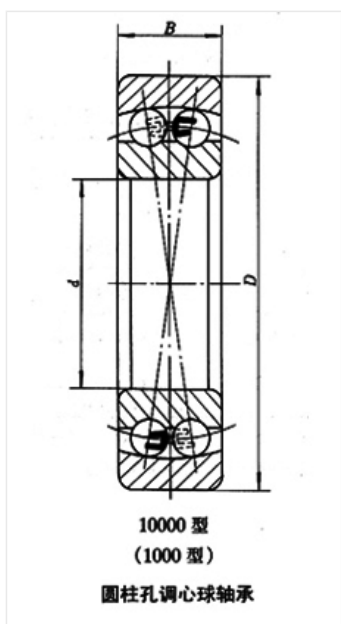

轴承型号 1305

外形尺寸(mm)

d: 25

D: 62

B: 17

极限转速(rpm)

脂润滑: 9900

油润滑: 12000

额定载荷

Cr(N): 18

Cr(N): 5

重量(kg) 0.257