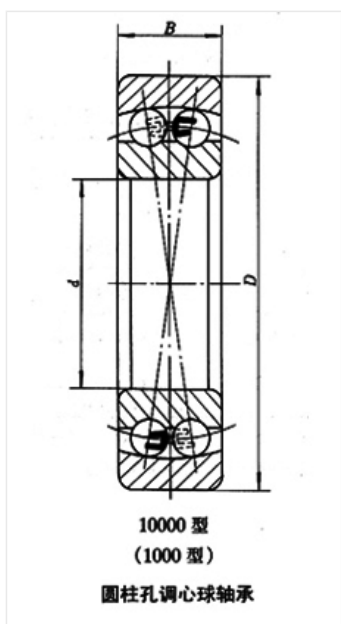

轴承型号 2306

外形尺寸(mm)

d: 30

D: 72

B: 27

极限转速(rpm)

脂润滑: 8000

油润滑: 11000

额定载荷

Cr(N): 31.4

Cr(N): 8.75

重量(kg) 0.5