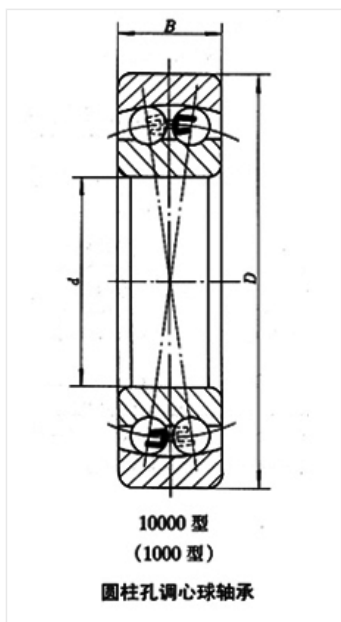

轴承型号 2213

外形尺寸(mm)

d: 65

D: 120

B: 31

极限转速(rpm)

脂润滑: 4900

油润滑: 5900

额定载荷

Cr(N): 43.5

Cr(N): 16.4

重量(kg) 1.46