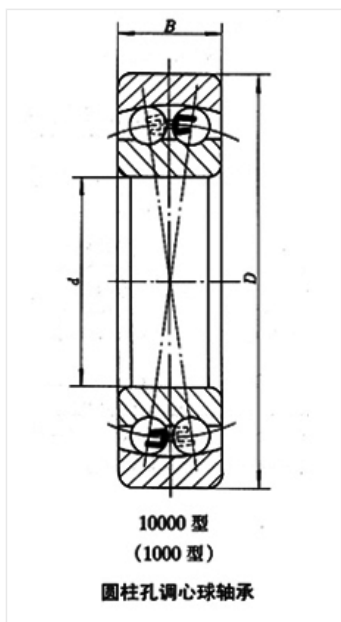

轴承型号 2315

外形尺寸(mm)

d: 75

D: 160

B: 55

极限转速(rpm)

脂润滑: 3400

油润滑: 4600

额定载荷

Cr(N): 103

Cr(N): 36.8

重量(kg) 5.13