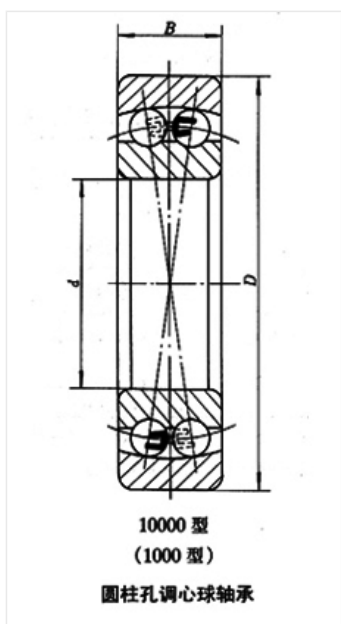

轴承型号 1316

外形尺寸(mm)

d: 80

D: 170

B: 39

极限转速(rpm)

脂润滑: 3500

油润滑: 4300

额定载荷

Cr(N): 88.1

Cr(N): 33.1

重量(kg) 4.18