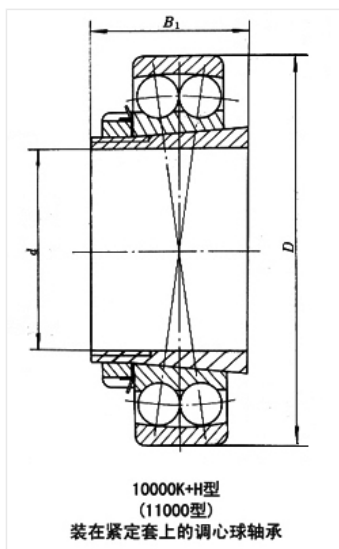

轴承型号 2305K+H2305

外形尺寸(mm)

d: 20

D: 62

B: 24

极限转速(rpm)

脂润滑: -

油润滑: -