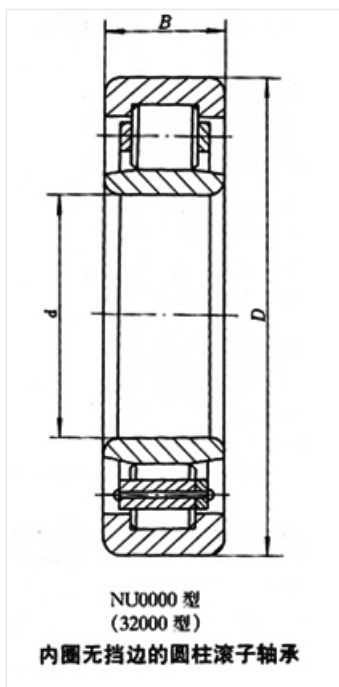

轴承型号 NU2311E

外形尺寸(mm)

d: 55

D: 120

B: 43

极限转速(rpm)

脂润滑: 4800

油润滑: 6000

额定载荷

Cr(N): 190

Cr(N): 228

重量(kg) 2.28

NU0000 型  
(32000 型)  
内圈无挡边的圆柱滚子轴承