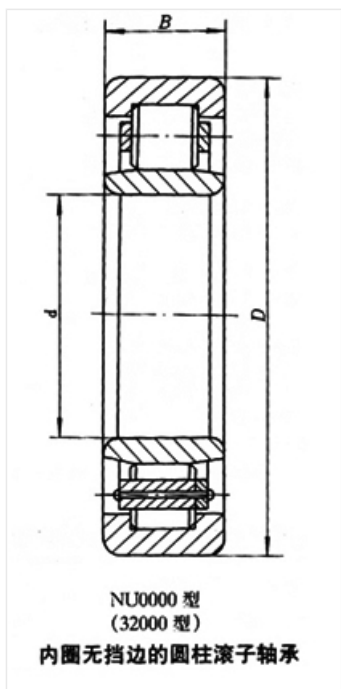

轴承型号 NU216E

外形尺寸(mm)

d: 80

D: 140

B: 26

极限转速(rpm)

脂润滑: 3800

油润滑: 4800

额定载荷

Cr(N): 132

Cr(N): 165

重量(kg) 1.58