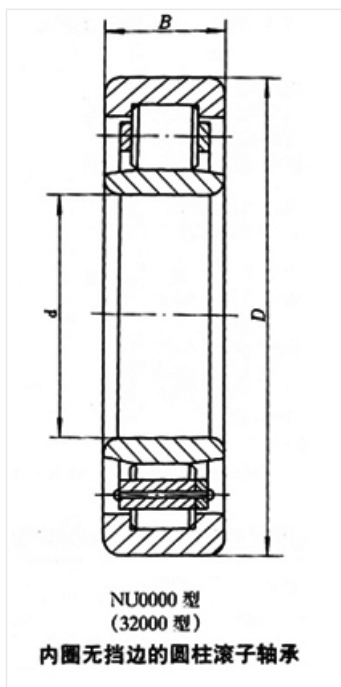

轴承型号 NU420

外形尺寸(mm)

d: 100

D: 250

B: 58

极限转速(rpm)

脂润滑: 2000

油润滑: 2800

额定载荷

Cr(N): 418

Cr(N): 480

重量(kg) 16