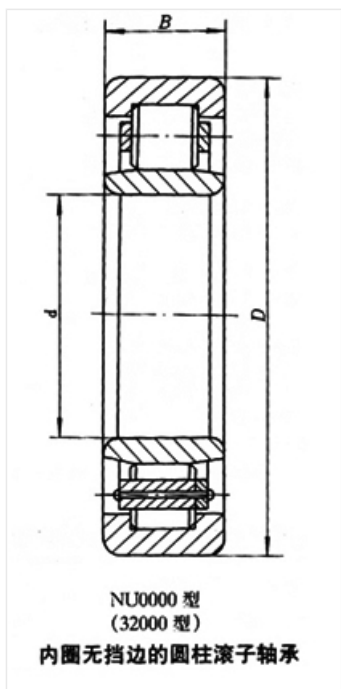

轴承型号 NU1021

外形尺寸(mm)

d: 105

D: 160

B: 26

极限转速(rpm)

脂润滑: 3200

油润滑: 4000

额定载荷

Cr(N): 91.5

Cr(N): 122

重量(kg) 1.9