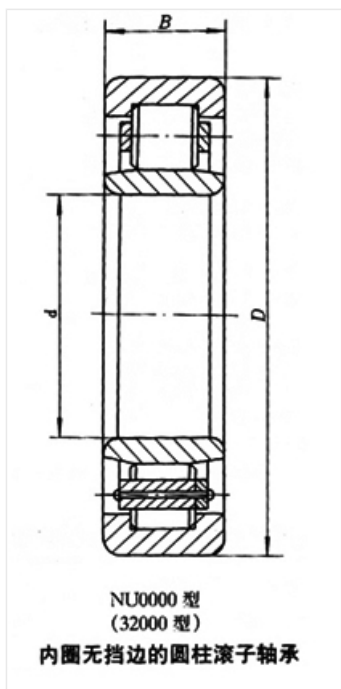

轴承型号 NU2322

外形尺寸(mm)

d: 110

D: 240

B: 80

极限转速(rpm)

脂润滑: 2000

油润滑: 2800

额定载荷

Cr(N): 535

Cr(N): 740

重量(kg) 17.5