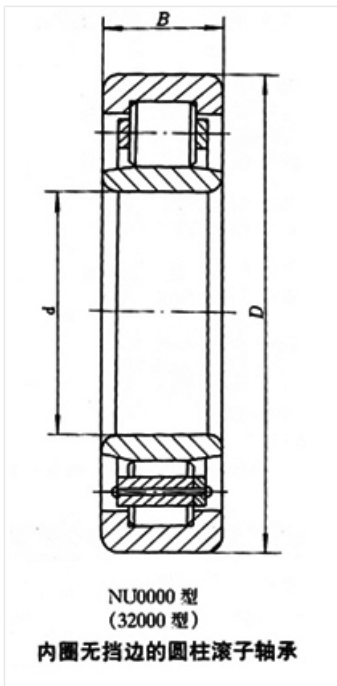

轴承型号 NU324

外形尺寸(mm)

d: 120

D: 260

B: 55

极限转速(rpm)

脂润滑: 1900

油润滑: 2600

额定载荷

Cr(N): 440

Cr(N): 552

重量(kg) 14