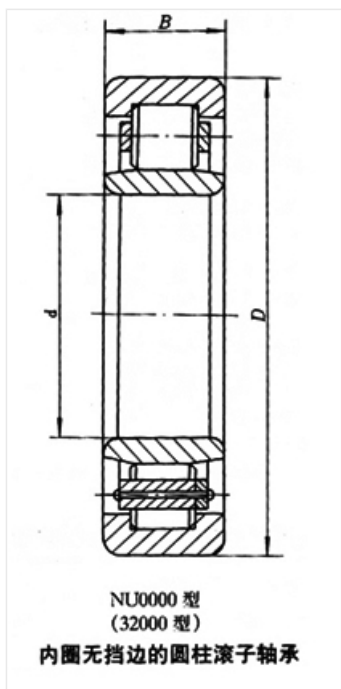

轴承型号 NU2324

外形尺寸(mm)

d: 120

D: 260

B: 86

极限转速(rpm)

脂润滑: 1900

油润滑: 2600

额定载荷

Cr(N): 632

Cr(N): 868

重量(kg) 22.5