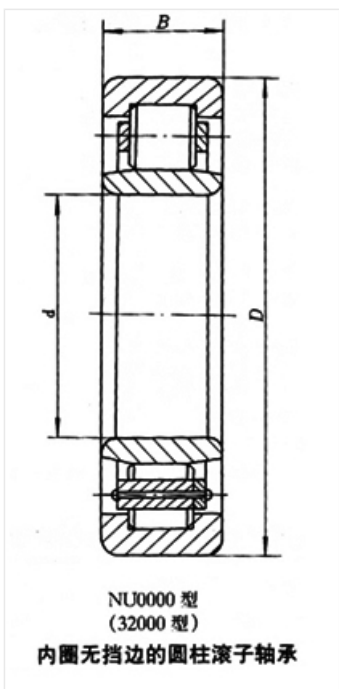

轴承型号 NU426

外形尺寸(mm)

d: 130

D: 340

B: 78

极限转速(rpm)

脂润滑: 1500

油润滑: 1900

额定载荷

Cr(N): 782

Cr(N): 942

重量(kg) 39