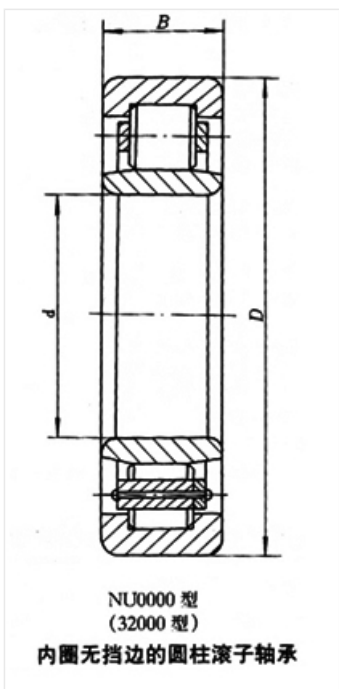

轴承型号 NU1028

外形尺寸(mm)

d: 140

D: 210

B: 33

极限转速(rpm)

脂润滑: 2000

油润滑: 2800

额定载荷

Cr(N): 158

Cr(N): 220

重量(kg) 4