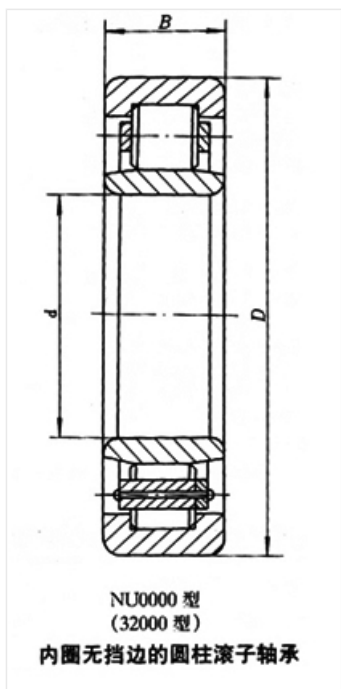

轴承型号 NU2228

外形尺寸(mm)

d: 140

D: 250

B: 68

极限转速(rpm)

脂润滑: 1800

油润滑: 2400

额定载荷

Cr(N): 438

Cr(N): 700

重量(kg) 15

NU0000 型  
(32000 型)  
内圈无挡边的圆柱滚子轴承