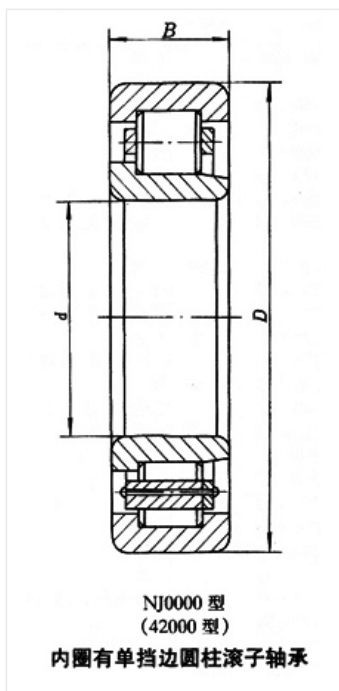

轴承型号 NJ2308E

外形尺寸(mm)

d: 40

D: 90

B: 33

极限转速(rpm)

脂润滑: 6300

油润滑: 8000

额定载荷

Cr(N): 105

Cr(N): 118

重量(kg) 0.974