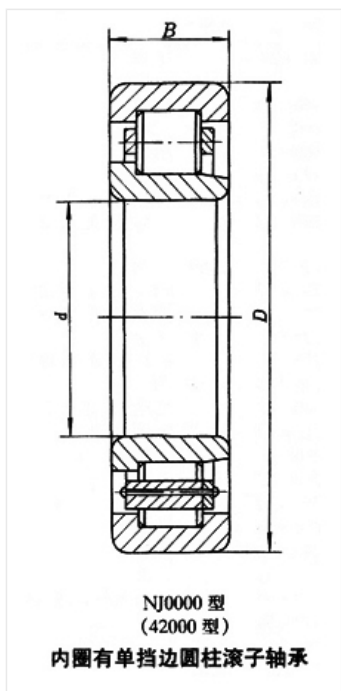

轴承型号 NJ307E

外形尺寸(mm)

d: 35

D: 80

B: 21

极限转速(rpm)

脂润滑: 7000

油润滑: 9000

额定载荷

Cr(N): 62

Cr(N): 63.2

重量(kg) 0.501