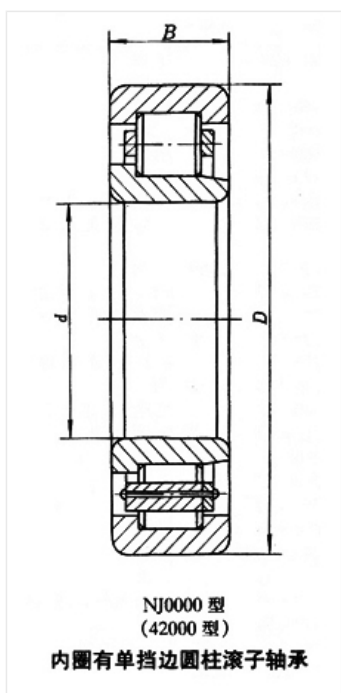

轴承型号 NJ209E

外形尺寸(mm)

d: 45

D: 85

B: 19

极限转速(rpm)

脂润滑: 6300

油润滑: 8000

额定载荷

Cr(N): 58.5

Cr(N): 63.8

重量(kg) 0.45