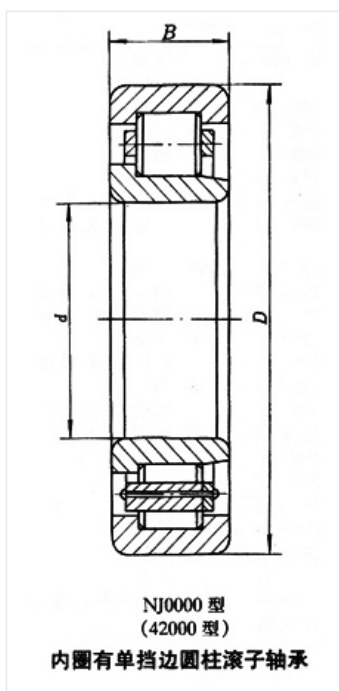

轴承型号 NJ2315

外形尺寸(mm)

d: 75

D: 160

B: 55

极限转速(rpm)

脂润滑: 3600

油润滑: 4500

额定载荷

Cr(N): 245

Cr(N): 308

重量(kg) 5.4