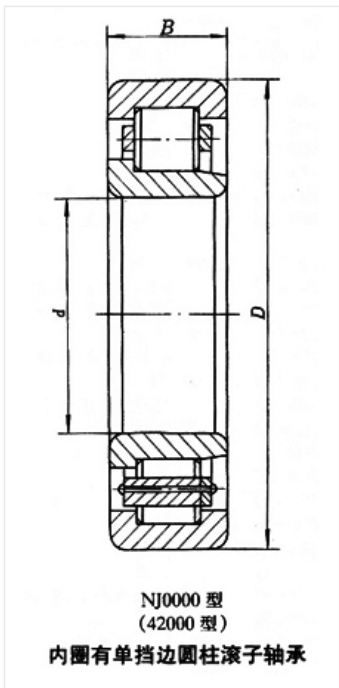

轴承型号 NJ317E

外形尺寸(mm)

d: 85

D: 180

B: 41

极限转速(rpm)

脂润滑: 3200

油润滑: 4000

额定载荷

Cr(N): 280

Cr(N): 332

重量(kg) 4.82