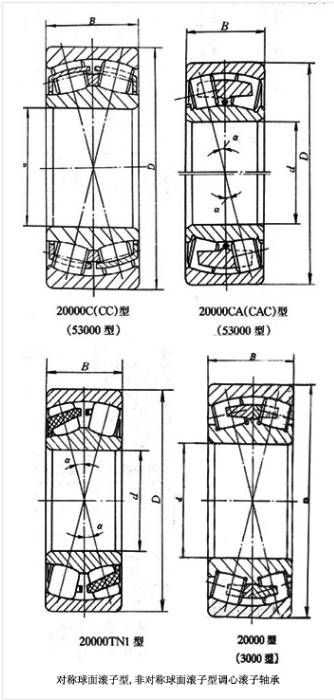

轴承型号 22252CACK/W33

外形尺寸(mm)

d: 260

D: 480

B: 130

极限转速(rpm)

脂润滑: -

油润滑: -

额定载荷

Cr(N): -

Cr(N): -

重量(kg) -