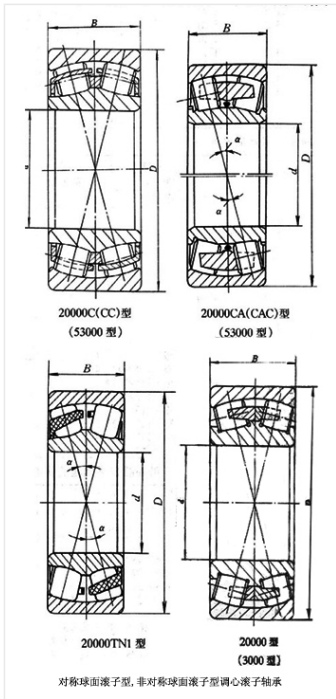

轴承型号 22244CCK/W33

外形尺寸(mm)

d: 220

D: 400

B: 108

极限转速(rpm)

脂润滑: -

油润滑: -

额定载荷

Cr(N): -

Cr(N): -

重量(kg) -