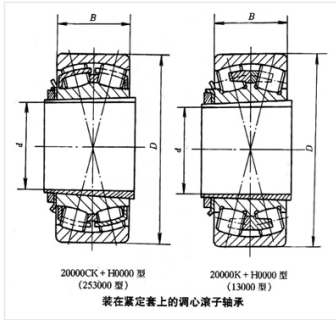

轴承型号 22244CCK/W33+H3144

外形尺寸(mm)

d: 200

D: 400

B: 108

极限转速(rpm)

脂润滑: -

油润滑: -