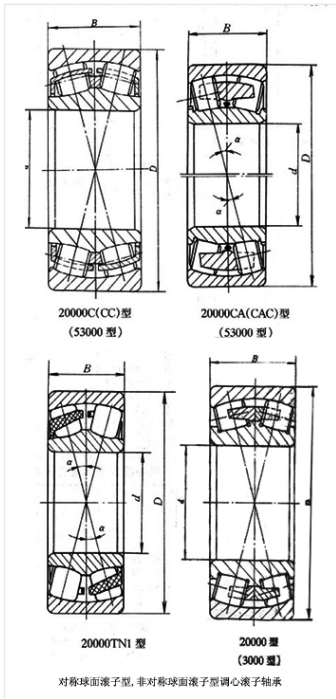

轴承型号 22248CCK/W33

外形尺寸(mm)

d: 240

D: 440

B: 120

极限转速(rpm)

脂润滑: -

油润滑: -

额定载荷

Cr(N): -

Cr(N): -

重量(kg) -