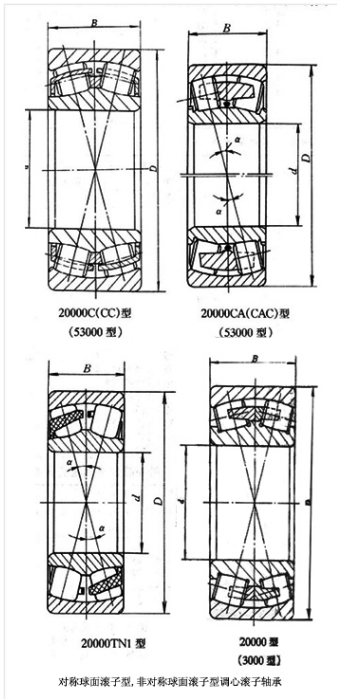

轴承型号 22344CCK/W33

外形尺寸(mm)

d: 220

D: 460

B: 145

极限转速(rpm)

脂润滑: -

油润滑: -

额定载荷

Cr(N): -

Cr(N): -

重量(kg) -