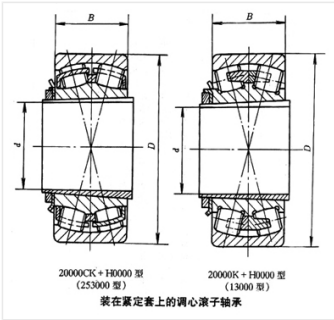

轴承型号 23064CACK/W33+H3064

外形尺寸(mm)

d: 300

D: 480

B: 121

极限转速(rpm)

脂润滑: -

油润滑: -