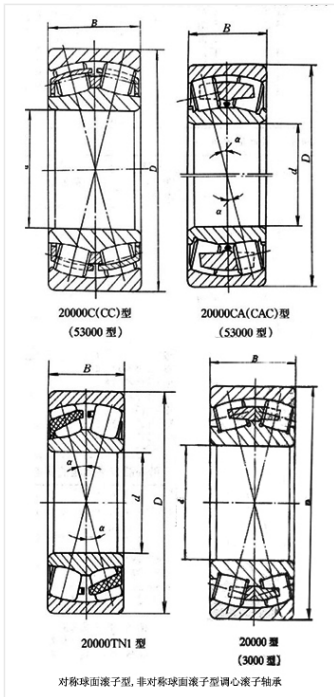

轴承型号 23056CAC/W33

外形尺寸(mm)

d: 280

D: 420

B: 106

极限转速(rpm)

脂润滑: -

油润滑: -

额定载荷

Cr(N): -

Cr(N): -

重量(kg) -