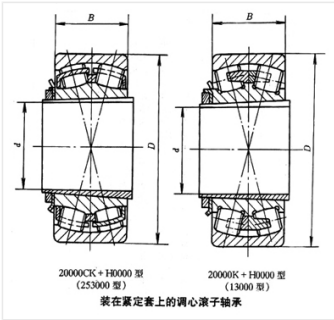

轴承型号 23068CACK/W33+H3068

外形尺寸(mm)

d: 320

D: 520

B: 133

极限转速(rpm)

脂润滑: -

油润滑: -