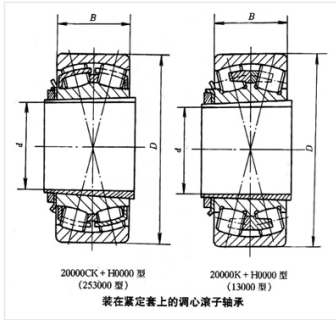

轴承型号 23096CACK/W33+H3096

外形尺寸(mm)

d: 450

D: 700

B: 165

极限转速(rpm)

脂润滑: -

油润滑: -