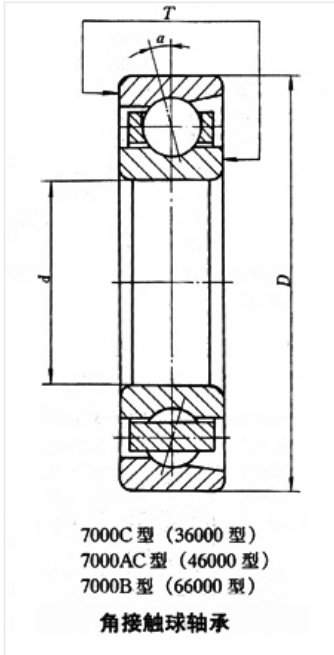

轴承型号 7205B

外形尺寸(mm)

d: 25

D: 52

B: 15

极限转速(rpm)

脂润滑: 12000

油润滑: 15000

额定载荷

Cr(N): 14

Cr(N): 8.7

重量(kg) 0.135