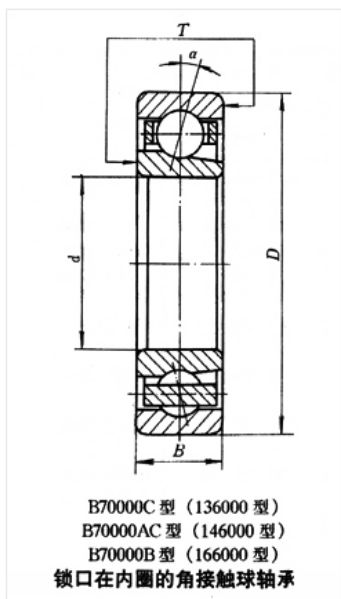

轴承型号 B7007C

外形尺寸(mm)

d: 35

D: 62

B: 14

极限转速(rpm)

脂润滑: —

油润滑: —

额定载荷

Cr(N): —

Cr(N): —

重量(kg) 0.14