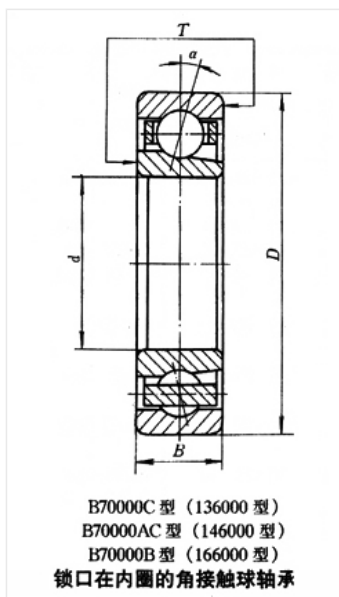

轴承型号 B7009C

外形尺寸(mm)

d: 45

D: 75

B: 16

极限转速(rpm)

脂润滑: —

油润滑: —

额定载荷

Cr(N): —

Cr(N): —

重量(kg) 0.24