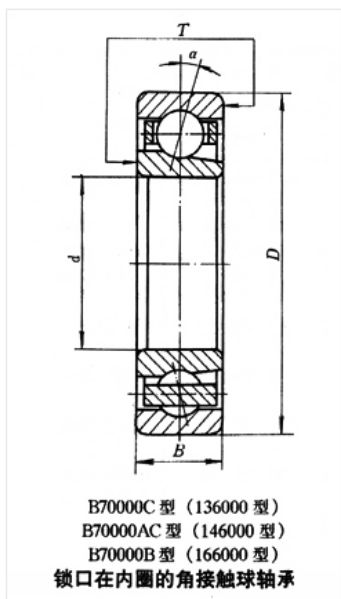

轴承型号 B7010C/YA

外形尺寸(mm)

d: 50

D: 80

B: 16

极限转速(rpm)

脂润滑: —

油润滑: —

额定载荷

Cr(N): —

Cr(N): —

重量(kg) 0.26