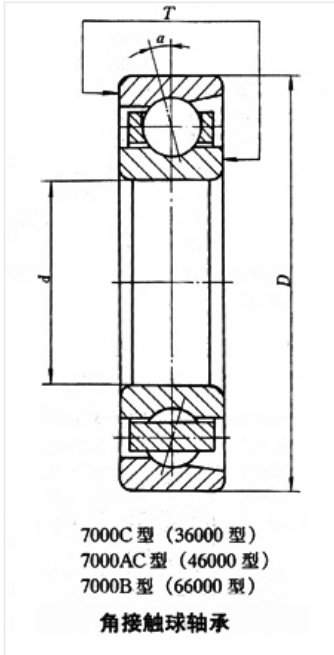

轴承型号 7314BTN1

外形尺寸(mm)

d: 70

D: 150

B: 35

极限转速(rpm)

脂润滑: —

油润滑: —

额定载荷

Cr(N): —

Cr(N): —

重量(kg) 2.67