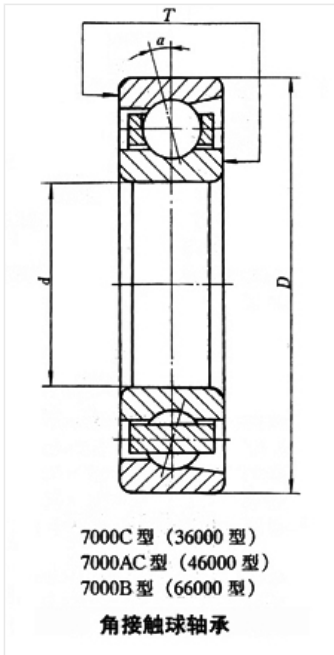

轴承型号 7305AC

外形尺寸(mm)

d: 25

D: 62

B: 17

极限转速(rpm)

脂润滑: 14000

油润滑: 17000

额定载荷

Cr(N): 24.8

Cr(N): 14.4

重量(kg) 0.243