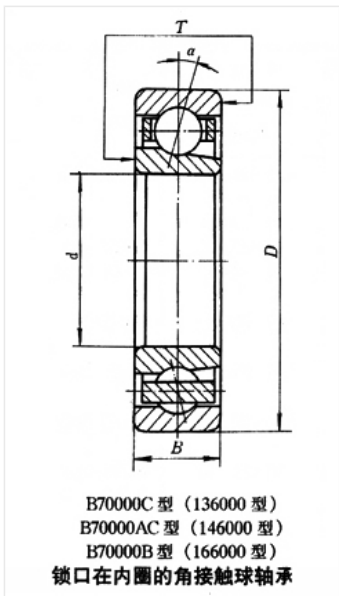

轴承型号 B76/4.5C

外形尺寸(mm)

d: 4.5

D: 8.5

B: 2.5

极限转速(rpm)

脂润滑: -

油润滑: -

额定载荷

Cr(N): -

Cr(N): -

重量(kg) 0.004