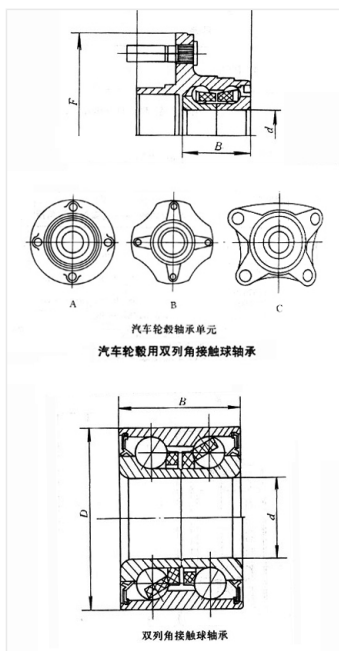

轴承型号 DAC42840039

外形尺寸(mm)

d: 42

D: 84

B: 39

极限转速(rpm)

脂润滑: -

油润滑: -

额定载荷

Cr(N): -

Cr(N): -

重量(kg) 0.93