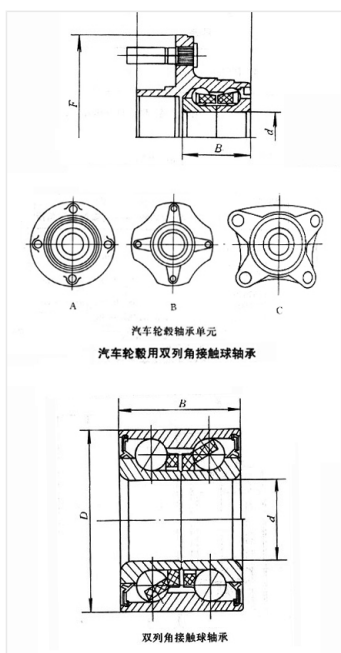

轴承型号 DAC35650035

外形尺寸(mm)

d: 35

D: 65

B: 35

极限转速(rpm)

脂润滑: -

油润滑: -

额定载荷

Cr(N): -

Cr(N): -

重量(kg) 0.4