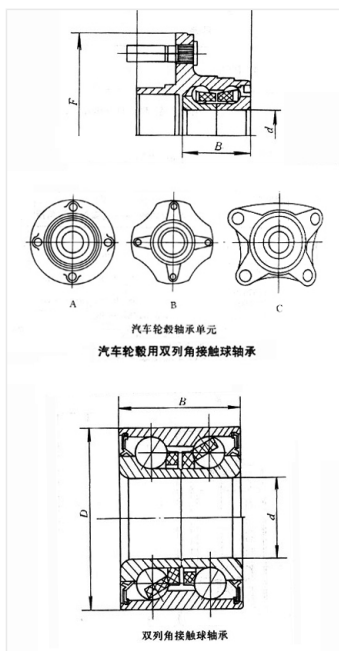

轴承型号 DAC35660033

外形尺寸(mm)

d: 35

D: 66

B: 33

极限转速(rpm)

脂润滑: -

油润滑: -

额定载荷

Cr(N): -

Cr(N): -

重量(kg) 0.43