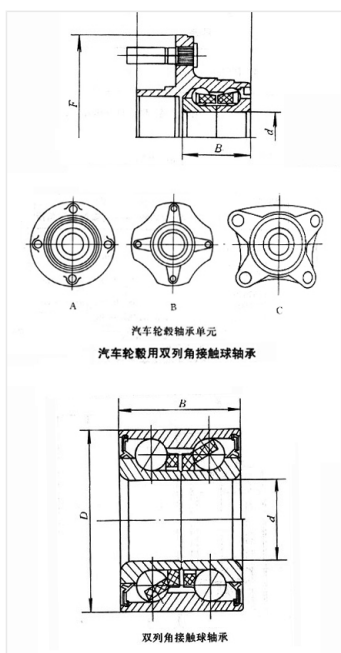

轴承型号 633295B

外形尺寸(mm)

d: 40

D: 62

B: 37

极限转速(rpm)

脂润滑: -

油润滑: -

额定载荷

Cr(N): -

Cr(N): -

重量(kg) 0.41