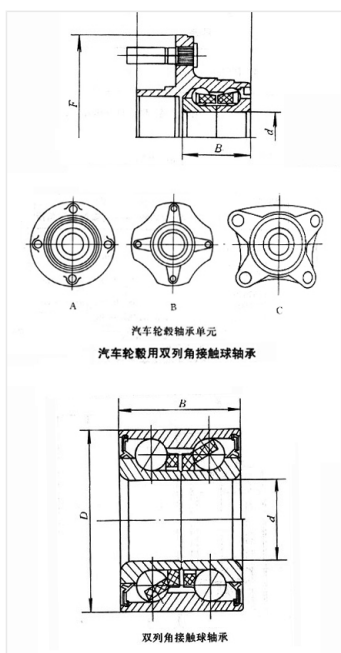

轴承型号 309396

外形尺寸(mm)

d: 39

D: 68.07

B: 37

极限转速(rpm)

脂润滑: -

油润滑: -

额定载荷

Cr(N): -

Cr(N): -

重量(kg) 0.48