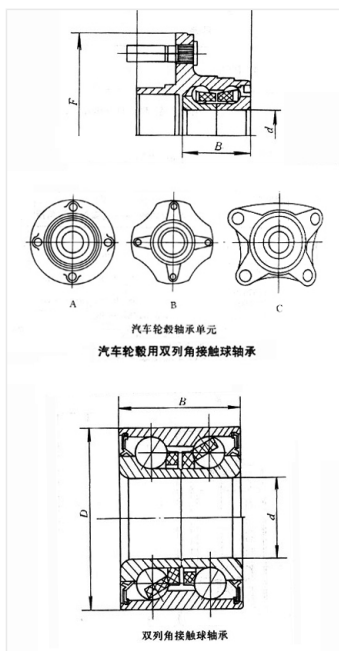

轴承型号 540466B

外形尺寸(mm)

d: 34

D: 64

B: 37

极限转速(rpm)

脂润滑: -

油润滑: -

额定载荷

Cr(N): -

Cr(N): -

重量(kg) 0.44