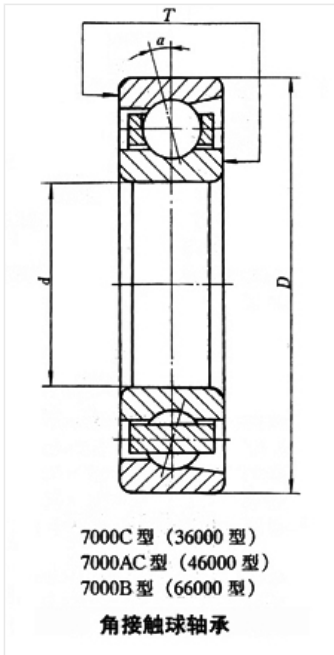

轴承型号 7232CM

外形尺寸(mm)

d: 160

D: 290

B: 48

极限转速(rpm)

脂润滑: -

油润滑: -

额定载荷

Cr(N): -

Cr(N): -

重量(kg) 14.21