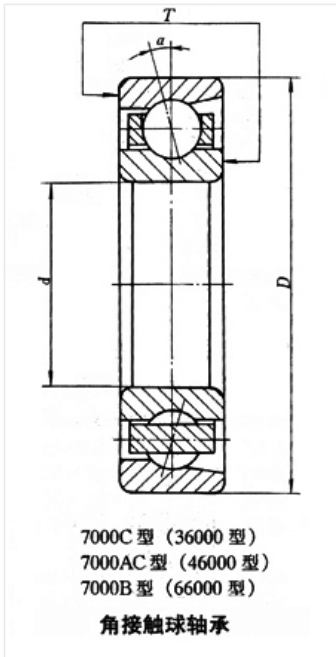

轴承型号 7216ACTN1

外形尺寸(mm)

d: 80

D: 140

B: 26

极限转速(rpm)

脂润滑: -

油润滑: -

额定载荷

Cr(N): -

Cr(N): -

重量(kg) 1.43