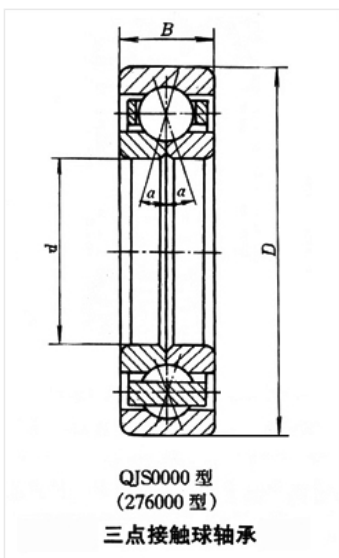

轴承型号 QJS6/1440/HG

外形尺寸(mm)

d: 1440

D: 1780

B: 104

极限转速(rpm)

脂润滑: -

油润滑: -

额定载荷

Cr(N): -

Cr(N): -

重量(kg) 555